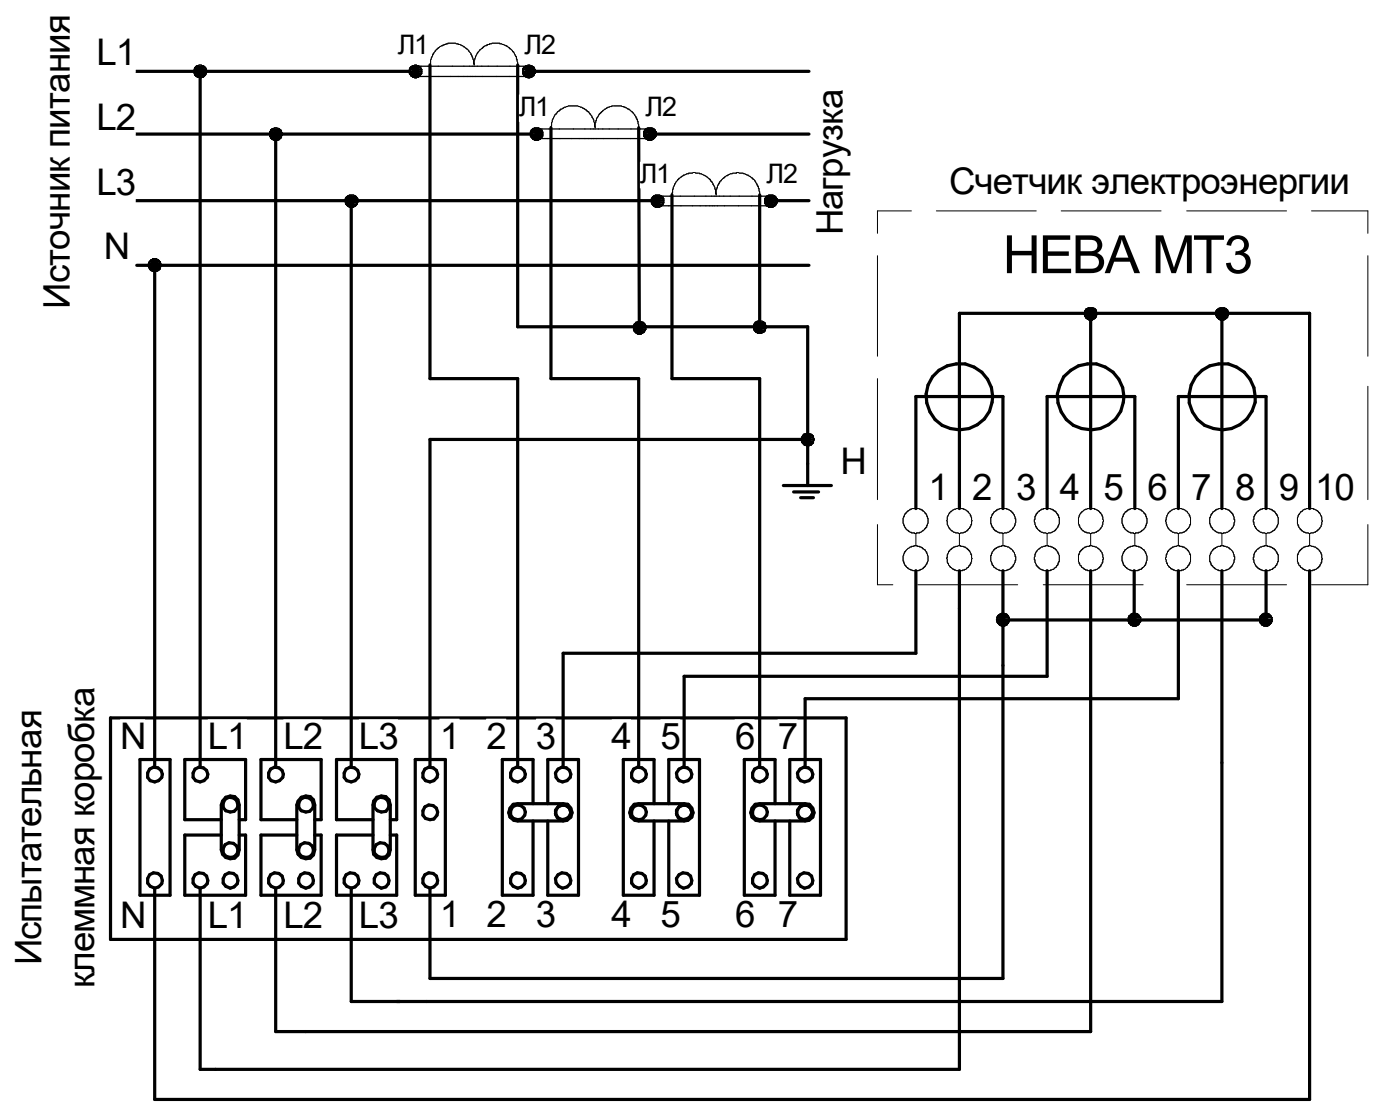

ТАСВ.4 1152.005 35

Перв. примен.

Справ. №

Подп. и дата

Инв. № дубл.

Взам. инв. №

Подп. и дата

Инв. № подл.

ТАСВ.4 1152.005 35

Изм./Лист	№ докум.	Подп.	Дата
Разраб.	Пепеляев В.И.		
Пров.	Дудоровин А.С.		
Т.контр.	Кульков Е.В.		
И.контр.			
Утв.	Хугаев О.В.		

Схема подключения счетчиков  
НЕВА МТ3 трансформаторного  
подключения через  
испытательную клеммную коробку.  
Схема электрическая подключения